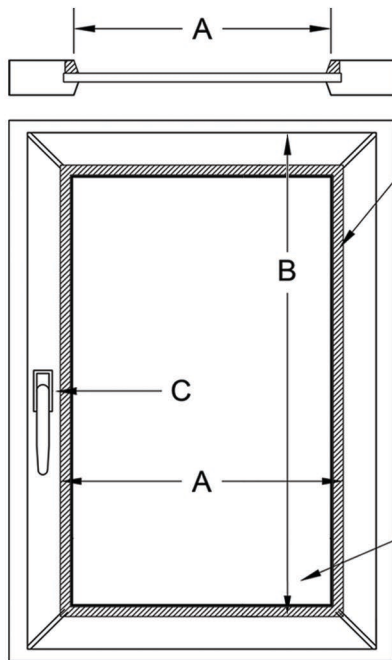

ZAMÓWIENIE NA ROLETY W KASECIE Z PROWADNICAMI PRZESTRZENNYMI NR:

KONTRAHENT:

LP	KOLEKCJA*	KOLOR TKANINY	WYMIAR A (CM)	WYMIAR B (CM)	WYMIAR C (CM)	KOLOR OSPRZĘTU					STRONA STEROWANIA ROLETĄ (L/P)	ILOŚĆ SZTUK	UWAGI
						BIAŁY PCV	BIAŁY ALU	ORZECH ALU	DĄB JASNY	DĄB CIEMNY			

\*KOLORY DOSTĘPNE W KOLEKCJACH : D&N, K800, TERMO, B500, OPTIMA, ORIENTAL, MEDIUM

LISTWA PRZYSZYBOWA

SZYBA

**A** SZEROKOŚĆ SZYBY MIERZONA WRAZ Z CZĘŚCIĄ LISTWY PRZYSZYBOWEJ (PATRZ SZKIC PO PRAWEJ STRONIE!)

**B** WYSOKOŚĆ MIERZONA OD ZEWNĘTRZNEJ KRAWĘDZI RAMY OKNA (U GÓRY) DO ŁĄCZENIA LISTWY PRZYSZYBOWEJ Z RAMĄ OKNA (U DOŁU)

**C** SZEROKOŚĆ OD LISTWY PRZYSZYBOWEJ DO KLAMKI (WYMAGANA MINIMALNA ODLEGŁOŚĆ 1 CM)