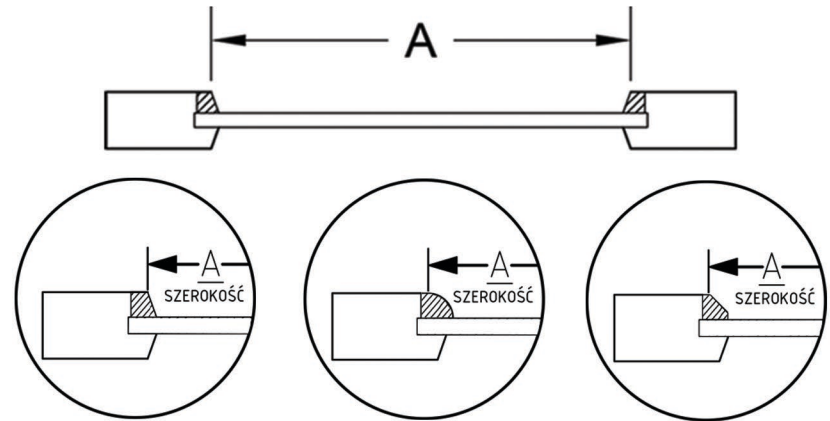

\*KOLORY DOSTĘPNE W KOLEKCJACH : D&N, K800, TERMO, B500, OPTIMA, ORIENTAL, MEDIUM

LISTWA PRZYSZYBOWA

SZYBA

**A** SZEROKOŚĆ SZYBY MIERZONA WRAZ Z CZĘŚCIĄ LISTWY PRZYSZYBOWEJ (PATRZ SZKIC PO PRAWEJ STRONIE!)

**B** WYSOKOŚĆ MIERZONA OD ZEWNĘTRZNEJ KRAWĘDZI RAMY OKNA (U GÓRY) DO ŁĄCZENIA LISTWY PRZYSZYBOWEJ Z RAMĄ OKNA (U DOŁU)

**C** SZEROKOŚĆ OD LISTWY PRZYSZYBOWEJ DO KLAMKI (WYMAGANA MINIMALNA ODLEGŁOŚĆ 1 CM)